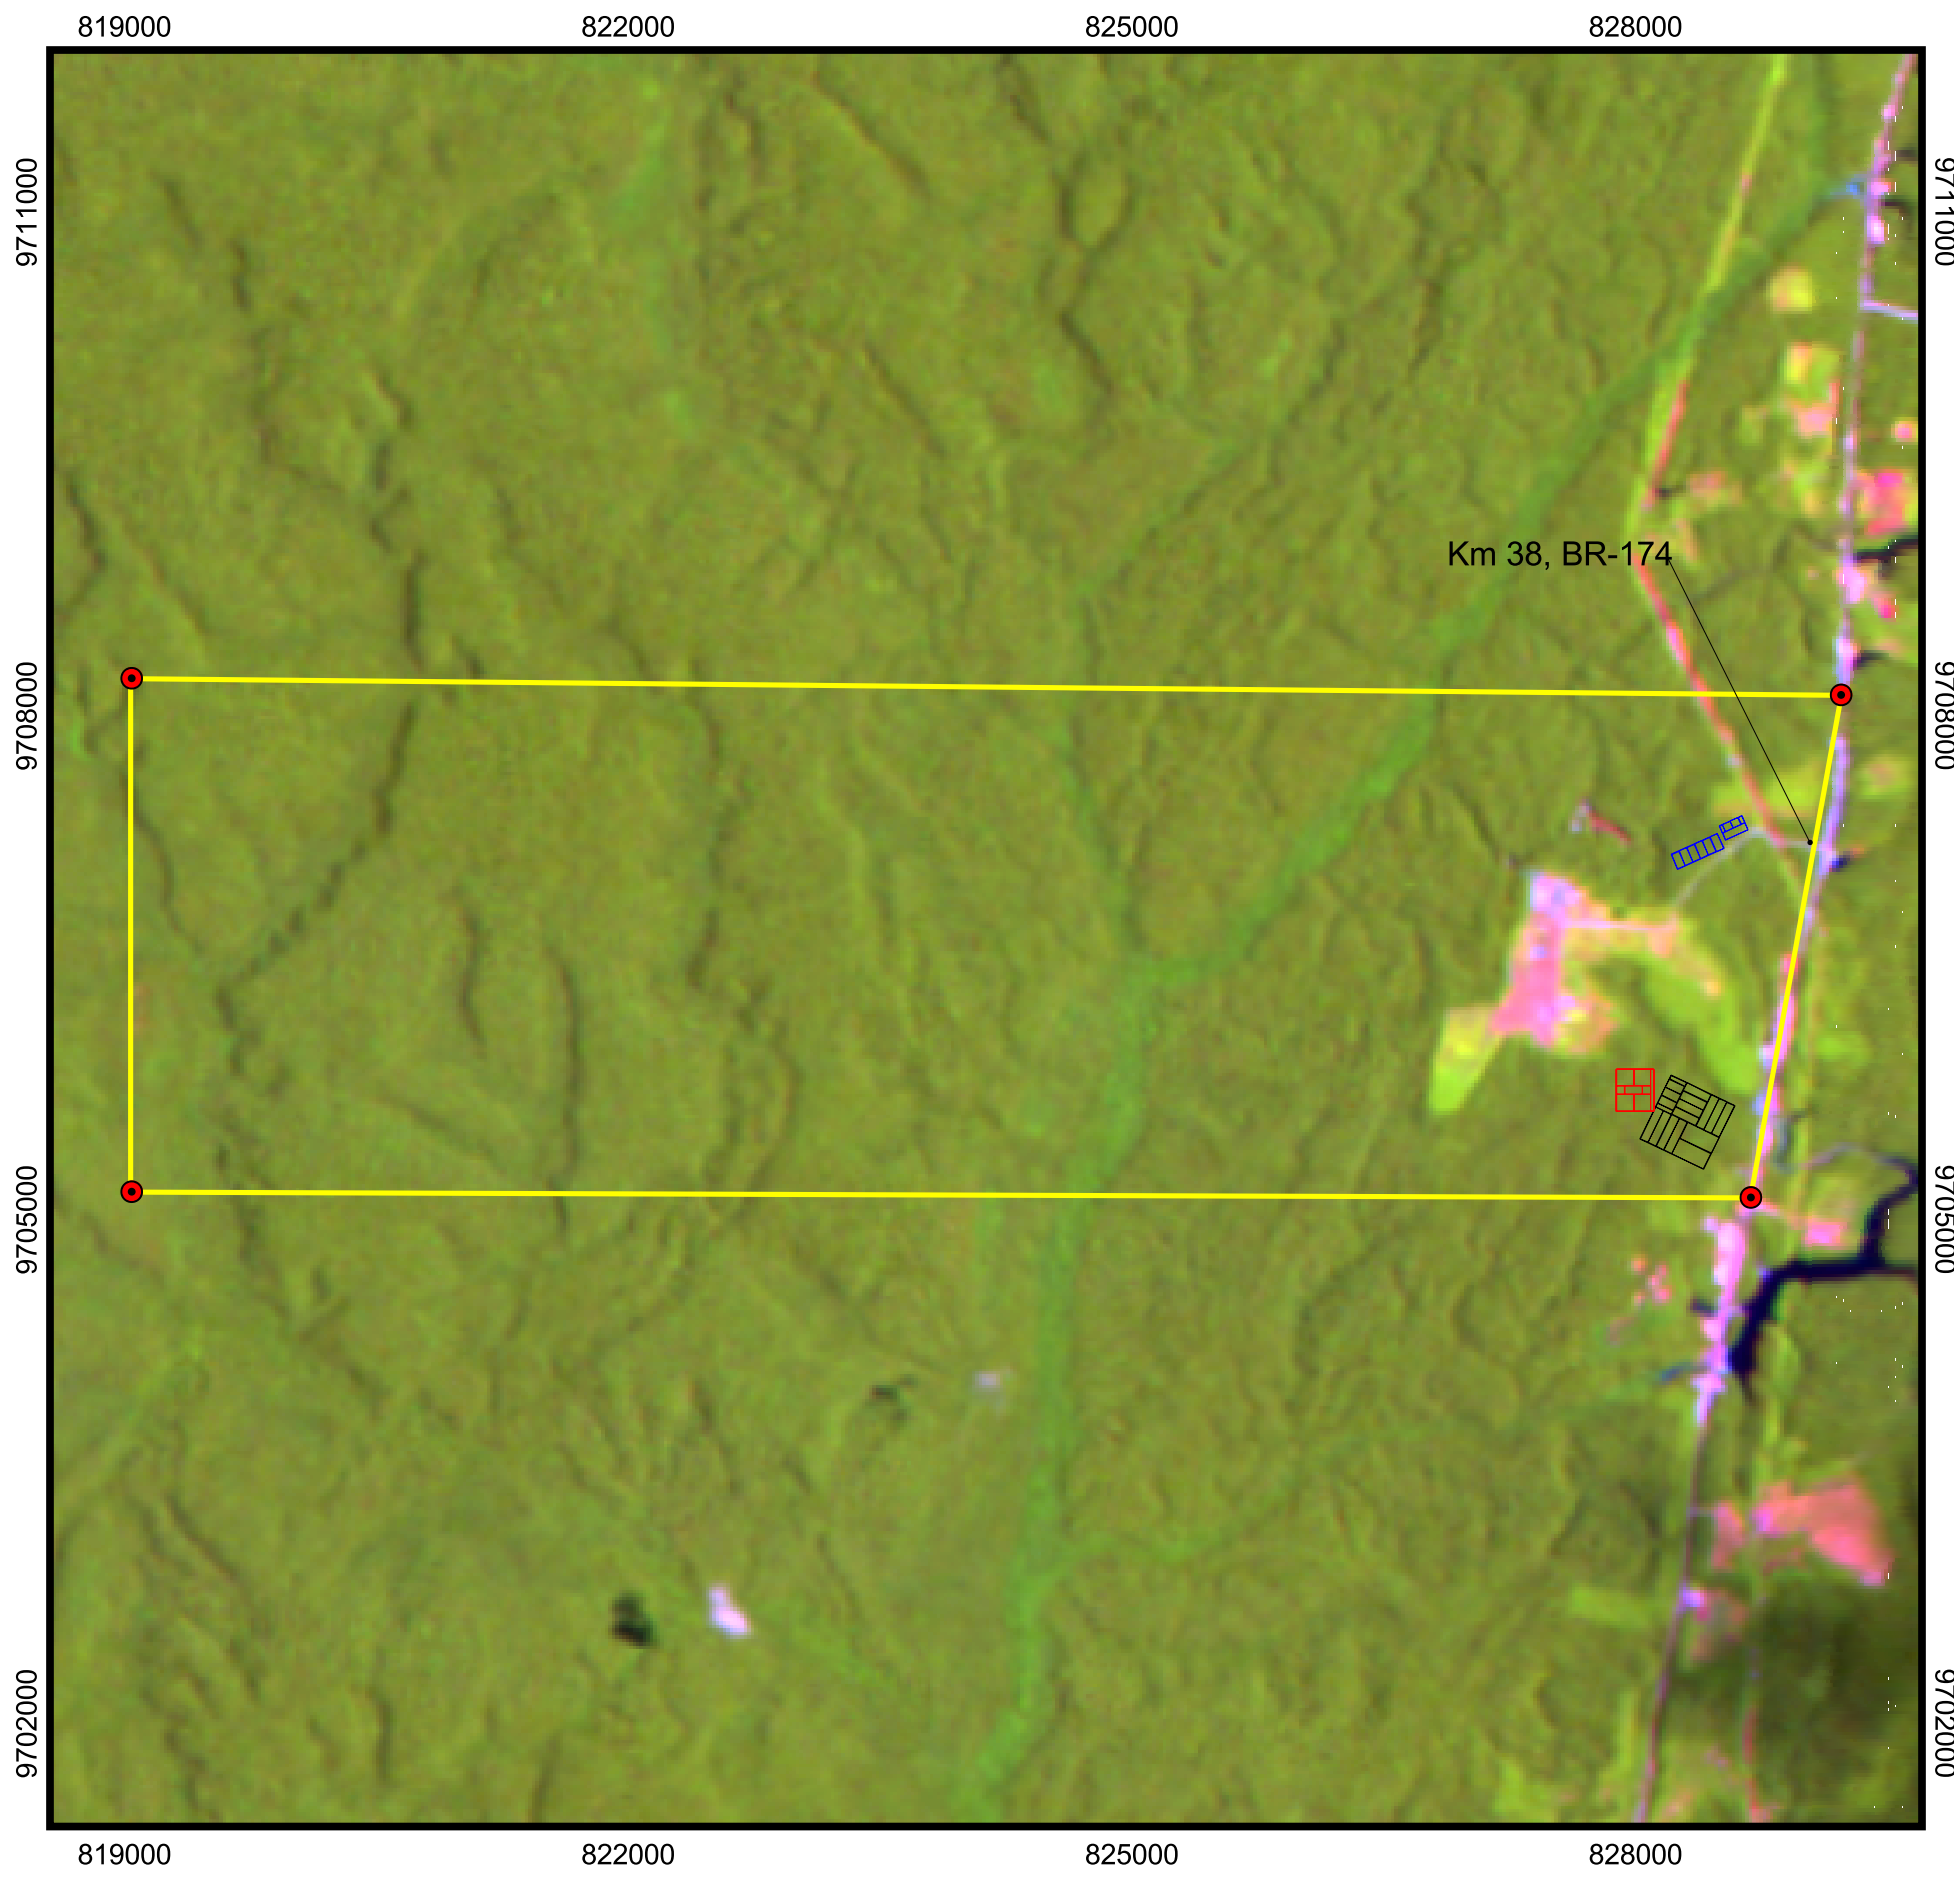

# MAPA DE LOCALIZAÇÃO DAS BASES DE ENSINO NA FAZENDA EXPERIMENTAL DA UFAM - 2006

-  Base Dinâmica
-  Base Inv 100%
-  Bases Dendro
-  Vértices do polígono (FAEXP)
-  Limites da Fazenda Experimental da UFAM (FAEXP)

## CARACTERIZAÇÃO DAS ÁREAS

- FAEXP: 3.000,00 ha
- BASE DINÂMICA: 5,50 ha
- BASE INV 100%: 16,00 ha
- BASES DENDRO: 4,50 ha